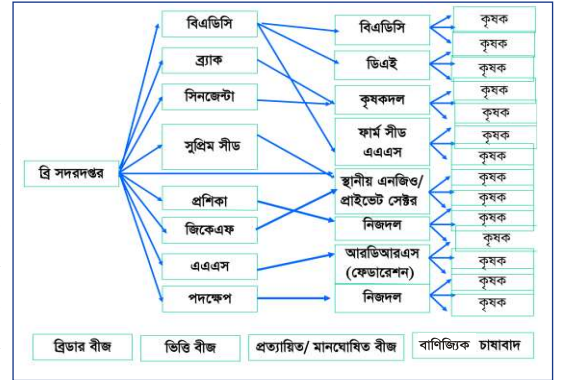

বীজ নেটওয়ার্ক পরিচিতি

বীজ নেটওয়ার্ক গুণগত মানসম্পন্ন বীজ দ্রুত এবং গ্রহণযোগ্য পদ্ধতিতে তৃণমূল পর্যায়ের কৃষকের কাছে সহজলভ্য করে থাকে।

ধান বীজ নেটওয়ার্ক

ধান বীজ নেটওয়ার্ক হচ্ছে একটি পদ্ধতি যাতে সমগ্র দেশের সরকারি, বেসরকারি ও ব্যক্তি মালিকানাধীন প্রতিষ্ঠানের অংশীদারিত্বের মাধ্যমে বাণিজ্যিক ভিত্তিতে গুণগত মানসম্পন্ন বীজধান উৎপাদন, সংরক্ষণ ও কৃষকের মধ্যে বন্টনকে বোঝায়। বীজের এ ধারাবাহিকতা ব্রিডার বীজ → ভিত্তি বীজ → প্রত্যায়িত/ মানঘোষিত বীজ- এই নেটওয়ার্কের মাধ্যমে

ধান বীজ নেটওয়ার্কের প্রয়োজনীয়তা

ধান বীজ নেটওয়ার্ক কৃষকদেরকে তাদের প্রয়োজন অনুযায়ী, উপযুক্ত সময়ে, যৌক্তিক/সুলভ মূল্যে, চাহিদাকৃত ধানের জাতসমূহের, গুণগত মানসম্পন্ন বীজ সরবরাহের নিশ্চয়তা প্রদান করে। কারণ শুধু ভাল বীজ ব্যবহার করে ধানের ফলন শতকরা ১০-১৫ ভাগ বৃদ্ধি পায়। ক্ষুদ্র ও ব্যক্তি উদ্যোগে গঠিত বীজ উৎপাদনকারী এবং বেসরকারি প্রতিষ্ঠানসমূহে জনবল, দক্ষতা, যন্ত্রপাতি ও অন্যান্য সুবিধাবলী বিষয়ে স্বয়ংসম্পূর্ণ নয় বলে তারা তাদের অভিজ্ঞতা, উপকরণসমূহ এই নেটওয়ার্কের মাধ্যমে বিনিময় করে ব্যবসা সফল হিসেবে গড়ে উঠতে পারে।

জাতীয় পর্যায়ে ধান বীজ নেটওয়ার্কের মাধ্যমে বীজ উৎপাদন ও বন্টন পদ্ধতি

বাস্তবায়ন পদ্ধতি

সরকারি, বেসরকারি ও ব্যক্তি উদ্যোক্তাদের মধ্যে সমন্বয়, বীজের আদান প্রদান, সম্পদের সুস্থ ব্যবহার এবং অংশীদারিত্বের মাধ্যমে বাস্তবায়ন করা যায়। এই ধান বীজ নেটওয়ার্ক জাতীয় পর্যায়ে ছাড়াও আঞ্চলিক পর্যায়ে বাস্তবায়িত হচ্ছে। এযাবৎ ৫০০টির বেশি প্রতিষ্ঠান এ নেটওয়ার্কের সাথে জড়িত হয়েছে। ব্রি এই নেটওয়ার্কের নেতৃত্ব দেয়। বিএডিসি ছাড়াও জাতীয় পর্যায়ের বেসরকারি প্রতিষ্ঠান/কোম্পানির নিকট থেকে ছোট প্রতিষ্ঠানগুলো উল্লিখিত সুবিধাসমূহ নিতে পারে।

ভিত্তি বীজ উৎপাদন কার্যক্রম পরিদর্শন

পরিচালনা কৌশল

- ▶ এলাকা ও মৌসুম ভিত্তিক জাতওয়ারী নির্দিষ্ট বীজ চাহিদা নির্ধারণ
- ▶ উক্ত চাহিদা অনুযায়ী বীজ উৎপাদন
- ▶ গুণগতমান এর নিশ্চয়তার জন্য ভিত্তি ও মানঘোষিত বীজ উৎপাদন কার্যক্রম পরিদর্শন/ পর্যবেক্ষণ
- ▶ প্রশিক্ষণ এবং মাঠ পরিদর্শনের মাধ্যমে বীজ উৎপাদনকারী প্রতিষ্ঠানের জনবলের দক্ষতা উন্নয়ন
- ▶ ব্রি এবং বীজ উৎপাদনকারী প্রতিষ্ঠানের মধ্যে সমঝোতা চুক্তি স্বাক্ষর।